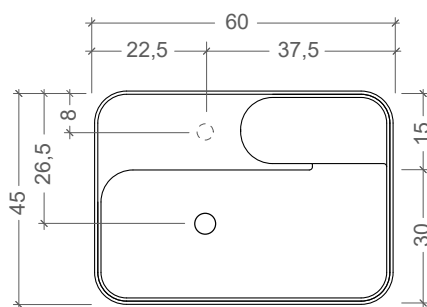

NIC

Collezione Trama

Trama 60

cod. 001 901 CF

cod. 001 901

Lavabo da appoggio o sospeso in
ceramica con o senza foro per rubinetto

*Countertop or wall-hung washbasin
with/without tap hole*

cm 60x45x16

Kg. 21

Fissaggi
Fixings

Disponibile nei colori:
Available in colours:

Finitura lucida - Gloss finishing

Finitura opaca - Matt finishing

ACCESSORI

cod. 007 403

Piletta cromo CLICK-CLACK per lavabo/bidet con coperchio in ceramica
Chrome waste for washbasin/bidet with ceramic top in all colours

cod. 007 717

Piletta nero matt CLICK-CLACK per lavabo/bidet con coperchio in ceramica
Matt black waste for washbasin/bidet with ceramic top in all colours

cod. 007 718

Piletta bronzo spazzolato CLICK-CLACK per lavabo/bidet con coperchio in ceramica
Brushed bronze waste for washbasin/bidet with ceramic top in all colours

cod. 007 720

Piletta acciaio inox satinato CLICK-CLACK per lavabo/bidet con coperchio in ceramica
Satin stainless steel waste for washbasin/bidet with ceramic top in all colours

cod. 007 721

Piletta pure black CLICK-CLACK per lavabo/bidet con coperchio in ceramica
Pure black waste for washbasin/bidet with ceramic top in all colours

cod. 007 022 014

Sifone cromo per lavabo/bidet cm6,5x12,5
Chrome siphon for washbasin/bidet 6,5x12,5 cm

cod. 007 022 064

Sifone nero matt per lavabo/bidet cm6,5x12,5
Matt black siphon for washbasin/bidet 6,5x12,5 cm

cod. 007 022 065

Sifone bronzo spazzolato per lavabo/bidet cm6,5x12,5
Brushed bronze siphon for washbasin/bidet 6,5x12,5 cm

cod. 007 022 INOX

Sifone acciaio inox satinato per lavabo/bidet cm6,5x12,5
Satin stainless steel siphon for washbasin/bidet

cod. 007 022 PB

Sifone pure black per lavabo/bidet cm6,5x12,5
Pure black siphon for washbasin/bidet 6,5x12,5 cm