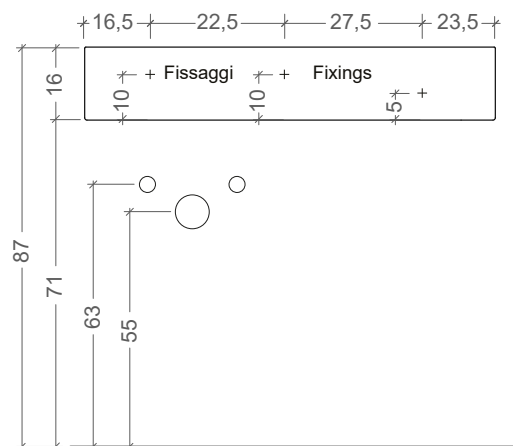

NIC

Collezione Trama

Trama 90

cod. 001 896 CF

cod. 001 896

Lavabo da appoggio o sospeso in
ceramica con o senza foro per rubinetto

Countertop or wall-hung washbasin
with/without tap hole

cm 90x50xh16

Kg. 31