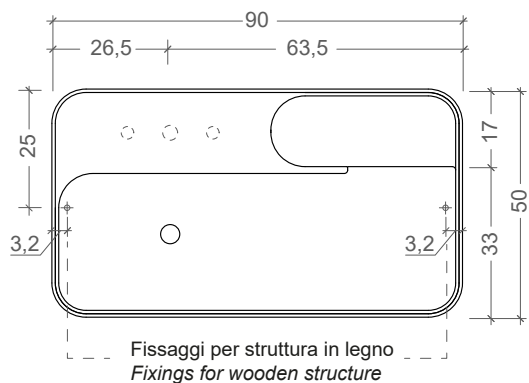

cod. 007 022 PB

Sifone pure black per lavabo/bidet cm6,5x12,5
Pure black siphon for washbasin/bidet 6,5x12,5 cm

NIC

Collezione Trama

Trama 90

cod. 001 896 CF

cod. 001 896

Lavabo da appoggio o sospeso in
ceramica con o senza foro per rubinetto

Countertop or wall-hung washbasin
with/without tap hole

cm 90x50xh16

Kg. 31

Disponibile nei colori:
Available in colours:

Finitura lucida - Gloss finishing

Finitura opaca - Matt finishing

ACCESSORI

cod. 007 403