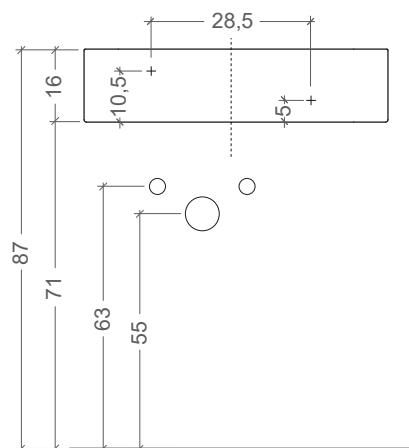

NIC

Collezione Trama

Trama 60

cod. 001 901 CF

cod. 001 901

Lavabo da appoggio o sospeso in
ceramica con o senza foro per rubinetto

*Countertop or wall-hung washbasin
with/without tap hole*

cm 60x45x16

Kg. 21

Fissaggi
Fixings

Disponibile nei colori:
Available in colours:

Finitura lucida - Gloss finishing

Finitura opaca - Matt finishing

ACCESSORI

cod. 007 403

Piletta cromo CLICK-CLACK per lavabo/bidet con coperchio in ceramica
Chrome waste for washbasin/bidet with ceramic top in all colours

cod. 007 717

Piletta nero matt CLICK-CLACK per lavabo/bidet con coperchio in ceramica
Matt black waste for washbasin/bidet with ceramic top in all colours

cod. 007 718

Piletta bronzo spazzolato CLICK-CLACK per lavabo/bidet con coperchio in ceramica
Brushed bronze waste for washbasin/bidet with ceramic top in all colours

cod. 007 720

Piletta acciaio inox satinato CLICK-CLACK per lavabo/bidet con coperchio in ceramica
Satin stainless steel waste for washbasin/bidet with ceramic top in all colours

cod. 007 721

Piletta pure black CLICK-CLACK per lavabo/bidet con coperchio in ceramica
Pure black waste for washbasin/bidet with ceramic top in all colours

cod. 007 022 014

Sifone cromo per lavabo/bidet cm6,5x12,5
Chrome siphon for washbasin/bidet 6,5x12,5 cm

cod. 007 022 064

Sifone nero matt per lavabo/bidet cm6,5x12,5
Matt black siphon for washbasin/bidet 6,5x12,5 cm

cod. 007 022 065

Sifone bronzo spazzolato per lavabo/bidet cm6,5x12,5
Brushed bronze siphon for washbasin/bidet 6,5x12,5 cm

cod. 007 022 INOX

Sifone acciaio inox satinato per lavabo/bidet cm6,5x12,5
Satin stainless steel siphon for washbasin/bidet

cod. 007 022 PB

Sifone pure black per lavabo/bidet cm6,5x12,5
Pure black siphon for washbasin/bidet 6,5x12,5 cm