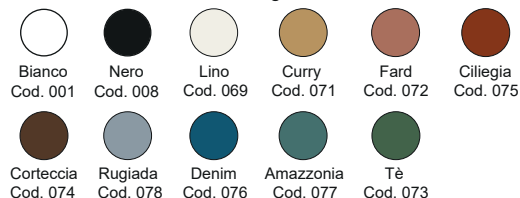

NIC

LAVABO SEMPLICE

SEMPLICE cod. 001 384 C/F

Lavabo da appoggio/sospeso in ceramica con troppopieno cm.60x45xh.16 con foro rubinetto
Wallhung/countertop ceramic basin 60x45xh.16 cm. with overflow with tap hole

Finitura lucida - Gloss finishing

Finitura opaca - Matt finishing

*Codici identificativi colori nuova tonalità *067 Salvia - *068 Fango

Per le tonalità dei colori attenersi ai campioni ceramici - For real shades of colour please refer to our ceramic samples