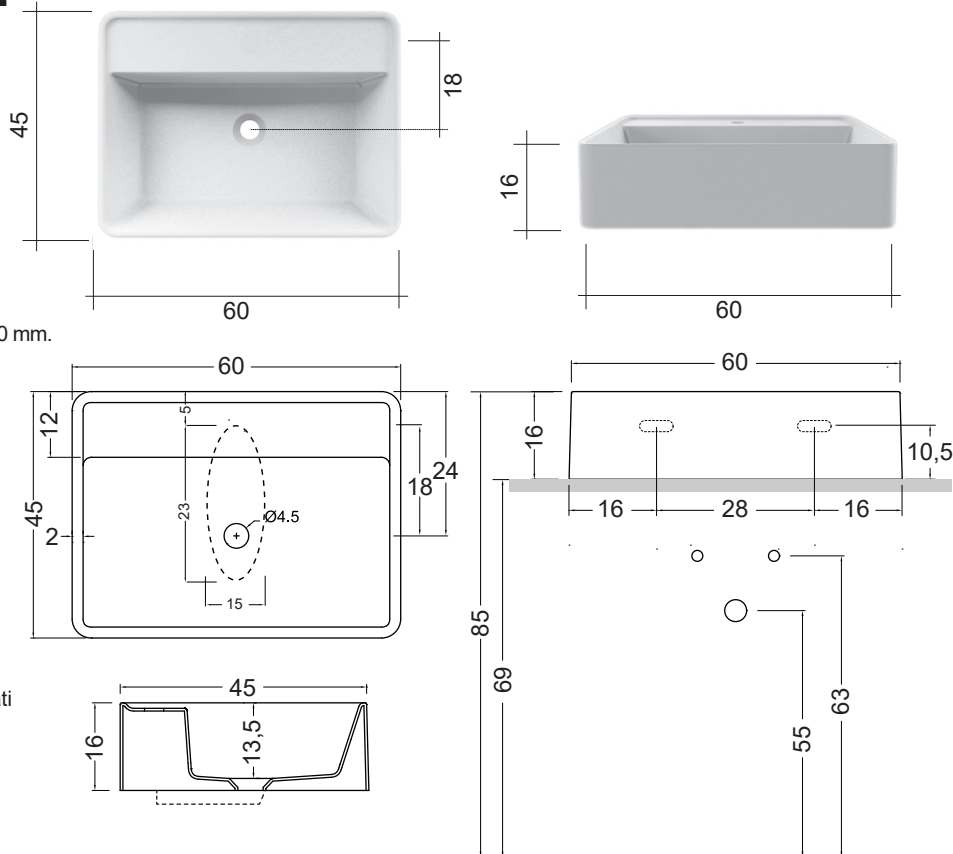

cod. 007 022 064

- Sifone nero matt per lavabo/bidet cm.65x125
Matt black siphon for washbasin/bidet 65x125 cm.

cod. 007 022 065

- Sifone bronzo spazzolato per lavabo/bidet cm.65x125
Brushed bronze siphon for washbasin/bidet 65x125 cm.

NIC

LAVABO SEMPLICE

SEMPLICE cod. 001 384 N/F

Lavabo da appoggio/sospeso in ceramica con troppopieno cm.60x45xh.16 senza foro rubinetto
 Wallhung/countertop ceramic basin 60x45xh.16 cm. with overflow no tap hole

Per il montaggio sul piano si consiglia un foro da 150 mm.
 Hole of 150 mm on the basin support base

* Su richiesta può essere smaltato su quattro lati
 * On request the 4th side can be glazed

Disponibile nei colori:
 Available in colours: