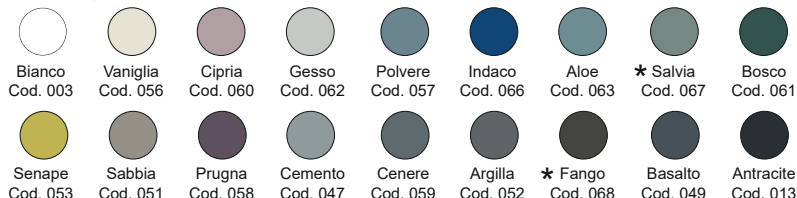

Per il montaggio sul piano si consiglia un foro da 150 mm.
Hole of 150 mm on the basin support base

* Su richiesta può essere smaltato su quattro lati
* On request the 4th side can be glazed

Disponibile nei colori:
Available in colours:

Finitura lucida - Gloss finishing

Finitura opaca - Matt finishing

*Codici identificativi colori nuova tonalità *067 Salvia - *068 Fango

Per le tonalità dei colori attenersi ai campioni ceramici - For real shades of colour please refer to our ceramic samples