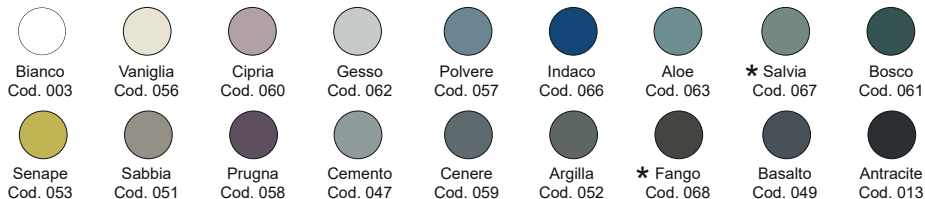

Finitura lucida - Gloss finishing

Finitura opaca - Matt finishing

*Codici identificativi colori nuova tonalità *067 Salvia - *068 Fango

Per le tonalità dei colori attenersi ai campioni ceramici - For real shades of colour please refer to our ceramic samples

Per il montaggio sul piano si consiglia un foro da 150 mm.
 Hole of 150 mm on the basin support base

* Su richiesta può essere smaltato su quattro lati
 * On request the 4th side can be glazed

Disponibile nei colori:
 Available in colours: