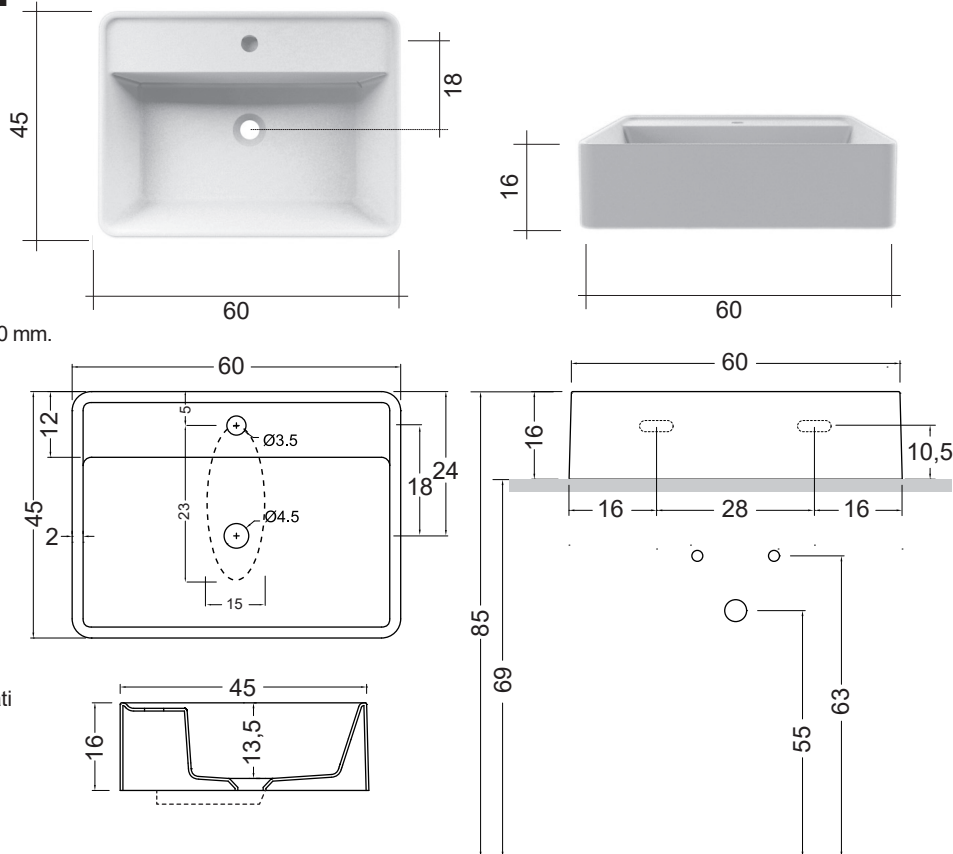

NIC

LAVABO SEMPLICE

SEMPLICE cod. 001 384 C/F

Lavabo da appoggio/sospeso in ceramica con troppopieno cm.60x45xh.16 con foro rubinetto
Wallhung/countertop ceramic basin 60x45xh.16 cm. with overflow with tap hole

Per il montaggio sul piano si consiglia un foro da 150 mm.
Hole of 150 mm on the basin support base

* Su richiesta può essere smaltato su quattro lati
* On request the 4th side can be glazed

Disponibile nei colori:
Available in colours:

NIC

LAVABO SEMPLICE

SEMPLICE cod. 001 384 N/F

Lavabo da appoggio/sospeso in ceramica con troppopieno cm.60x45xh.16 senza foro rubinetto
 Wallhung/countertop ceramic basin 60x45xh.16 cm. with overflow no tap hole