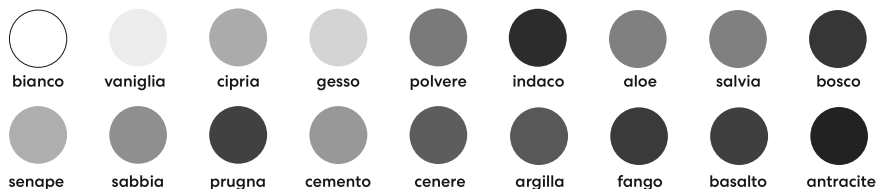

cliente _____

e-mail _____

q.tà _____ ord. ref. _____

Trama 60

design Studio63

L 60 x P 50 x H 16 cm

Indicare con un segno le preferenze per ogni elemento

1 LAVABO
Ceramica
L 60x P 50 x H 16 cm

CERAMICA / Color Collection finitura opaca

CERAMICA / Color Collection finitura lucida

2 MOBILE
MDF
L 60 x P 45 x H 35 cm

MDF / Essenze

MDF / Laccato opaco

ATTENZIONE: La rappresentazione delle finiture è puramente indicativa. Verificare le finiture con i relativi campioni ceramici. Ogni oggetto possiede la peculiarità di essere elaborato secondo principi puramente tradizionali, in modo da garantirne l'assoluta originalità ed unicità. Le eventuali piccole variazioni di colore, tono o venature fra gli articoli sono da considerarsi pregi e non difetti, in quanto garanzia della fattura manuale del prodotto, che fa di ogni oggetto Nic design un pezzo unico ed esclusivo, lontano dall'omologazione industriale. In fase d'ordine si intendono, pertanto, accettate tali tolleranze che non possono dare adito a contestazioni di alcun genere.