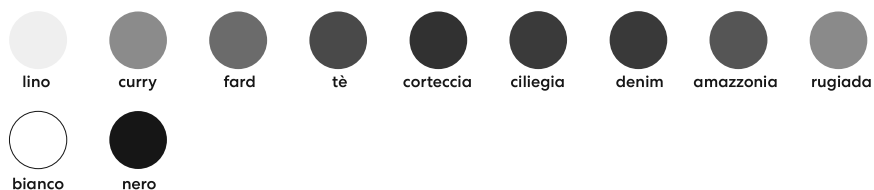

cliente _____

e-mail _____

q.tà _____ ord. ref. _____

Trama 60

design Studio63

L 60 x P 50 x H 16 cm

Indicare con un segno le preferenze per ogni elemento

1 LAVABO
Ceramica
L 60x P 50 x H 16 cm

CERAMICA / Color Collection finitura opaca

CERAMICA / Color Collection finitura lucida

2 MOBILE
MDF
L 60 x P 45 x H 35 cm

MDF / Essenze

MDF / Laccato opaco

ATTENZIONE: La rappresentazione delle finiture è puramente indicativa. Verificare le finiture con i relativi campioni ceramici. Ogni oggetto possiede la peculiarità di essere elaborato secondo principi puramente tradizionali, in modo da garantirne l'assoluta originalità ed unicità. Le eventuali piccole variazioni di colore, tono o venature fra gli articoli sono da considerarsi pregi e non difetti, in quanto garanzia della fattura manuale del prodotto, che fa di ogni oggetto Nic design un pezzo unico ed esclusivo, lontano dall'omologazione industriale. In fase d'ordine si intendono, pertanto, accettate tali tolleranze che non possono dare adito a contestazioni di alcun genere.