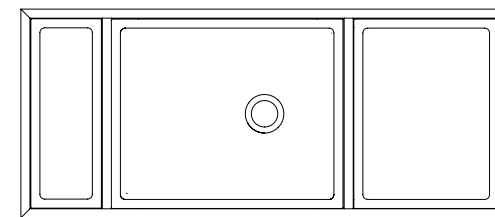

TAI

design Dalila Leone

Tai è il lavabo in legno e cemento ispirato ai 'komebitsu', le scatole di riso giapponesi realizzate con materiali nobili come il legno di paulownia e a lungo utilizzate per conservare oggetti preziosi. Il lavabo si compone di tre vasche in pasta di cemento, ognuna progettata per la sua funzionalità, incassate in una scatola di legno che funge da contenitivo ed ospita un cassetto push pull a tutta lunghezza. Tai is the wood and cement washbasin inspired by 'komebitsu,' Japanese rice boxes made from noble materials such as paulownia wood and long used to store precious objects. The washbasin consists of three cement paste bowls, each designed for its own functionality, embedded in a wooden box that serves as storage and houses a full-length push pull drawer.

DIMENSIONE

lavabo • washbasin
L 81 x P 35 x H 36,5 cm

PESO PRODOTTO

28 Kg

STRUTTURA

MDF laccato