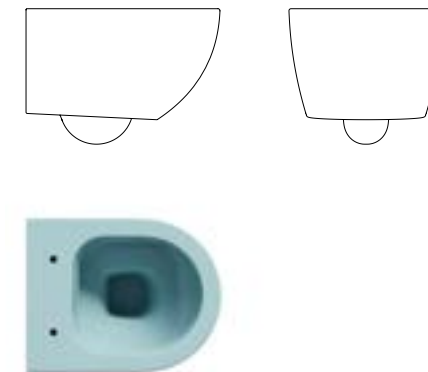

DIMENSIONE

lavabo • washbasin
L 25,5 x P 25,5 x H 11,5 cm

PESO PRODOTTO

4 Kg

LAVABO

ceramica matt / ceramica gloss

WC MINI LIVING design Nic studio

Essenzialità e minimalismo hanno dato vita ad un oggetto che risponde a tutti i requisiti di MINI Living. Un Wc a sospensione con sistema di scarico Rimless che per dimensioni e forma valorizza l'essenziale. Lo stile minimalista e pratico, esaltato dalle 28 nuance disponibili della Color collection, offre opportunità uniche per dare carattere e grande personalità a piccoli spazi come le toilette e bagni di ridotte dimensioni. Essentiality and minimalism have created an object that meets all the requirements of MINI Living. A wall-hung toilet with Rimless flushing system that in size and shape enhances the essential. The pragmatic minimalist style, enhanced by the 28 available nuances of the Color collection, offers unique opportunities to give character and great personality to small spaces such as toilets and small bathrooms.

DIMENSIONE

wc · wc
L 37 x P 46,5 x H 32,5 cm

PESO PRODOTTO

22 Kg

LAVABO

ceramica matt / ceramica gloss

BIDET MINI LIVING design Nic studio

Un misurato equilibrio tra estetica e funzionalità è racchiuso nella morbidezza e semplicità di questo oggetto. La dimensione calibrata, unita da una profondità di soli 46 cm., rende questo prodotto funzionale e adatto a piccoli spazi. Risultato armonioso e coerente, giusta relazione tra forma e proporzione. Disponibile in tutte le finiture della Color collection. A fine balance between aesthetics and functionality is achieved in the softness and simplicity of this object. The proportionate size, combined with a depth of only 46 cm, makes this product functional and suitable for small spaces. A harmonious and coherent result, the right balance between shape and proportion. Available in all finishes of the Color collection.