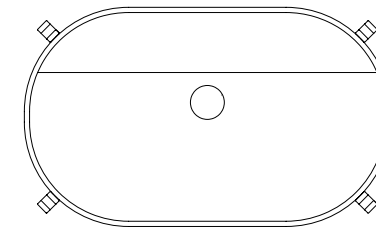

DIMENSIONE

lavabo • washbasin
D45 x H 14 cm
struttura • structure
D46 x H 70 cm

PESO PRODOTTO

22,5 Kg

LAVABO

ceramica matt / ceramica gloss

CONSOLLE 70 design Studio63

Un oggetto di uso domestico tradizionale reinterpretato in versione fortemente contemporanea, donando loro una sofisticata semplicità con una geometria ovale e funzionale. Si adatta a qualsiasi ambiente caratterizzandolo con le infinite nuance disponibili in gamma. A traditional household object reinterpreted in a strongly contemporary version, giving them a sophisticated simplicity with an oval and functional geometry. Adapts to any environment by characterizing it with infinite shades available of the Color collection.

DIMENSIONE
lavabo • washbasin
D70 x H 14 cm
struttura • structure
D74 x H 70 cm

PESO PRODOTTO
24,9 Kg

LAVABO ceramica matt / ceramica gloss

TRAMA design Studio63

La silhouette essenziale soddisfa il desiderio tra lifestyle contemporaneo e tradizione. Il lavabo in ceramica è concepito come un contenitore morbido e fluido creando al suo interno uno spazio porta oggetti. E' disponibile in tutte le nuanced della Color collection. The essential silhouette satisfies the desire between contemporary lifestyle and tradition. The ceramic washbasin is conceived as a soft and fluid container, creating an object storage space inside. It is available in all nuances of the Color collection.