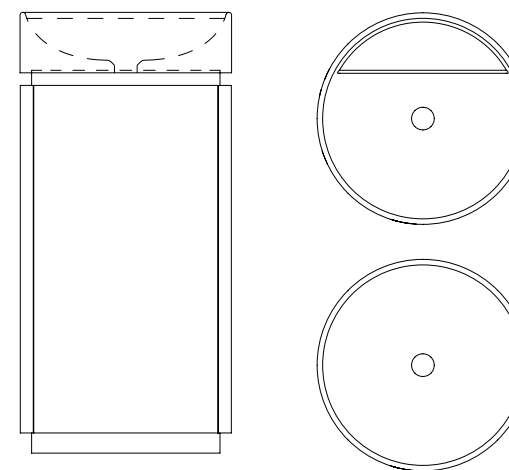

DIMENSIONE

lavabo • washbasin
L 81 x P 35 x H 36,5 cm

PESO PRODOTTO

28 Kg

STRUTTURA

MDF laccato

LAVABO

cemento / corian

DIMENSIONE

lavabo • washbasin
D 42 x H 12 cm
mobile contenitivo • freestanding storage
D 42 x H 75 cm

PESO PRODOTTO

32 Kg

STRUTTURA

essenza

STRUTTURA

MDF laccato / laccato gloss *