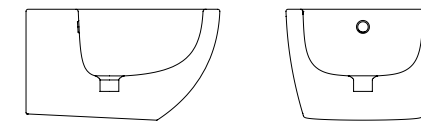

BIDET MINI LIVING design Nic studio

Un misurato equilibrio tra estetica e funzionalità è racchiuso nella morbidezza e semplicità di questo oggetto. La dimensione calibrata, unita da una profondità di soli 46 cm., rende questo prodotto funzionale e adatto a piccoli spazi. Risultato armonioso e coerente, giusta relazione tra forma e proporzione. Disponibile in tutte le finiture della Color collection. A fine balance between aesthetics and functionality is achieved in the softness and simplicity of this object. The proportionate size, combined with a depth of only 46 cm, makes this product functional and suitable for small spaces. A harmonious and coherent result, the right balance between shape and proportion. Available in all finishes of the Color collection.

DIMENSIONE

bidet • bidet
L 37 x P 46,5 x H 27 cm

PESO PRODOTTO

19 Kg