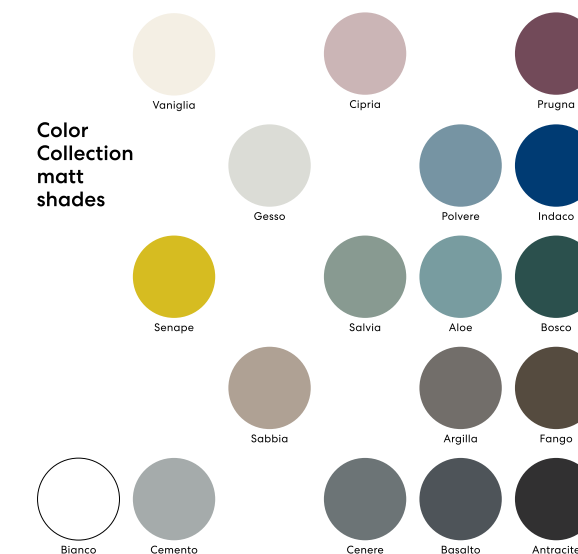

NANOO

design Nic studio

Le forme morbide e contenute, disponibili in tre varianti dimensionali, attenuano i volumi ma enfatizzano la funzionalità adattandosi a spazi abitativi ristretti. Configurabili con due nobili accessori in essenza di Iroko, una griglia e un porta asciugamani, possono essere installati in appoggio o sospesi. Le 28 finiture della Color Collection, fanno di questa collezione un progetto creativo che accorda estetica e razionalità in ogni dettaglio. The soft, restrained shapes, available in three size variations, soften the volumes but emphasize functionality by adapting to tight living spaces. Configurable with two noble accessories in Iroko essence, a grille and a towel rack, they can be installed free-standing or suspended. The 28 finishes of the Color Collection, make this collection a creative project that accords aesthetics and rationality in every detail.

DIMENSIONE

L 40 x P 22 x H 14 cm
L 55 x P 25 x H 14 cm
L 75 x P 25 x H 15,5 cm

PESO PRODOTTO

7 Kg
10 Kg
15 Kg

ACCESSORI

griglia
D 19,5 x H 1 cm

porta asciugamani
L 3 x P 3 x H 2,5 cm

LAVABO

ceramica matt / ceramica gloss

GRIGLIA E PORTA ASCIUGAMANI

griglia / porta asciugamani