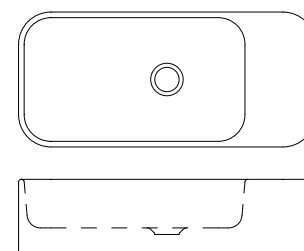

NANOO

design Nic studio

Le forme morbide e contenute, disponibili in tre varianti dimensionali, attenuano i volumi ma enfatizzano la funzionalità adattandosi a spazi abitativi ristretti. Configurabili con due nobili accessori in essenza di Iroko, una griglia e un porta asciugamani, possono essere installati in appoggio o sospesi. Le 28 finiture della Color Collection, fanno di questa collezione un progetto creativo che accorda estetica e razionalità in ogni dettaglio. The soft, restrained shapes, available in three size variations, soften the volumes but emphasize functionality by adapting to tight living spaces. Configurable with two noble accessories in Iroko essence, a grille and a towel rack, they can be installed free-standing or suspended. The 28 finishes of the Color Collection, make this collection a creative project that accords aesthetics and rationality in every detail.

DIMENSIONE

L 40 x P 22 x H 14 cm
L 55 x P 25 x H 14 cm
L 75 x P 25 x H 15,5 cm

PESO PRODOTTO

7 Kg
10 Kg
15 Kg

ACCESSORI

griglia
D 19,5 x H 1 cm

porta asciugamani
L 3 x P 3 x H 2,5 cm