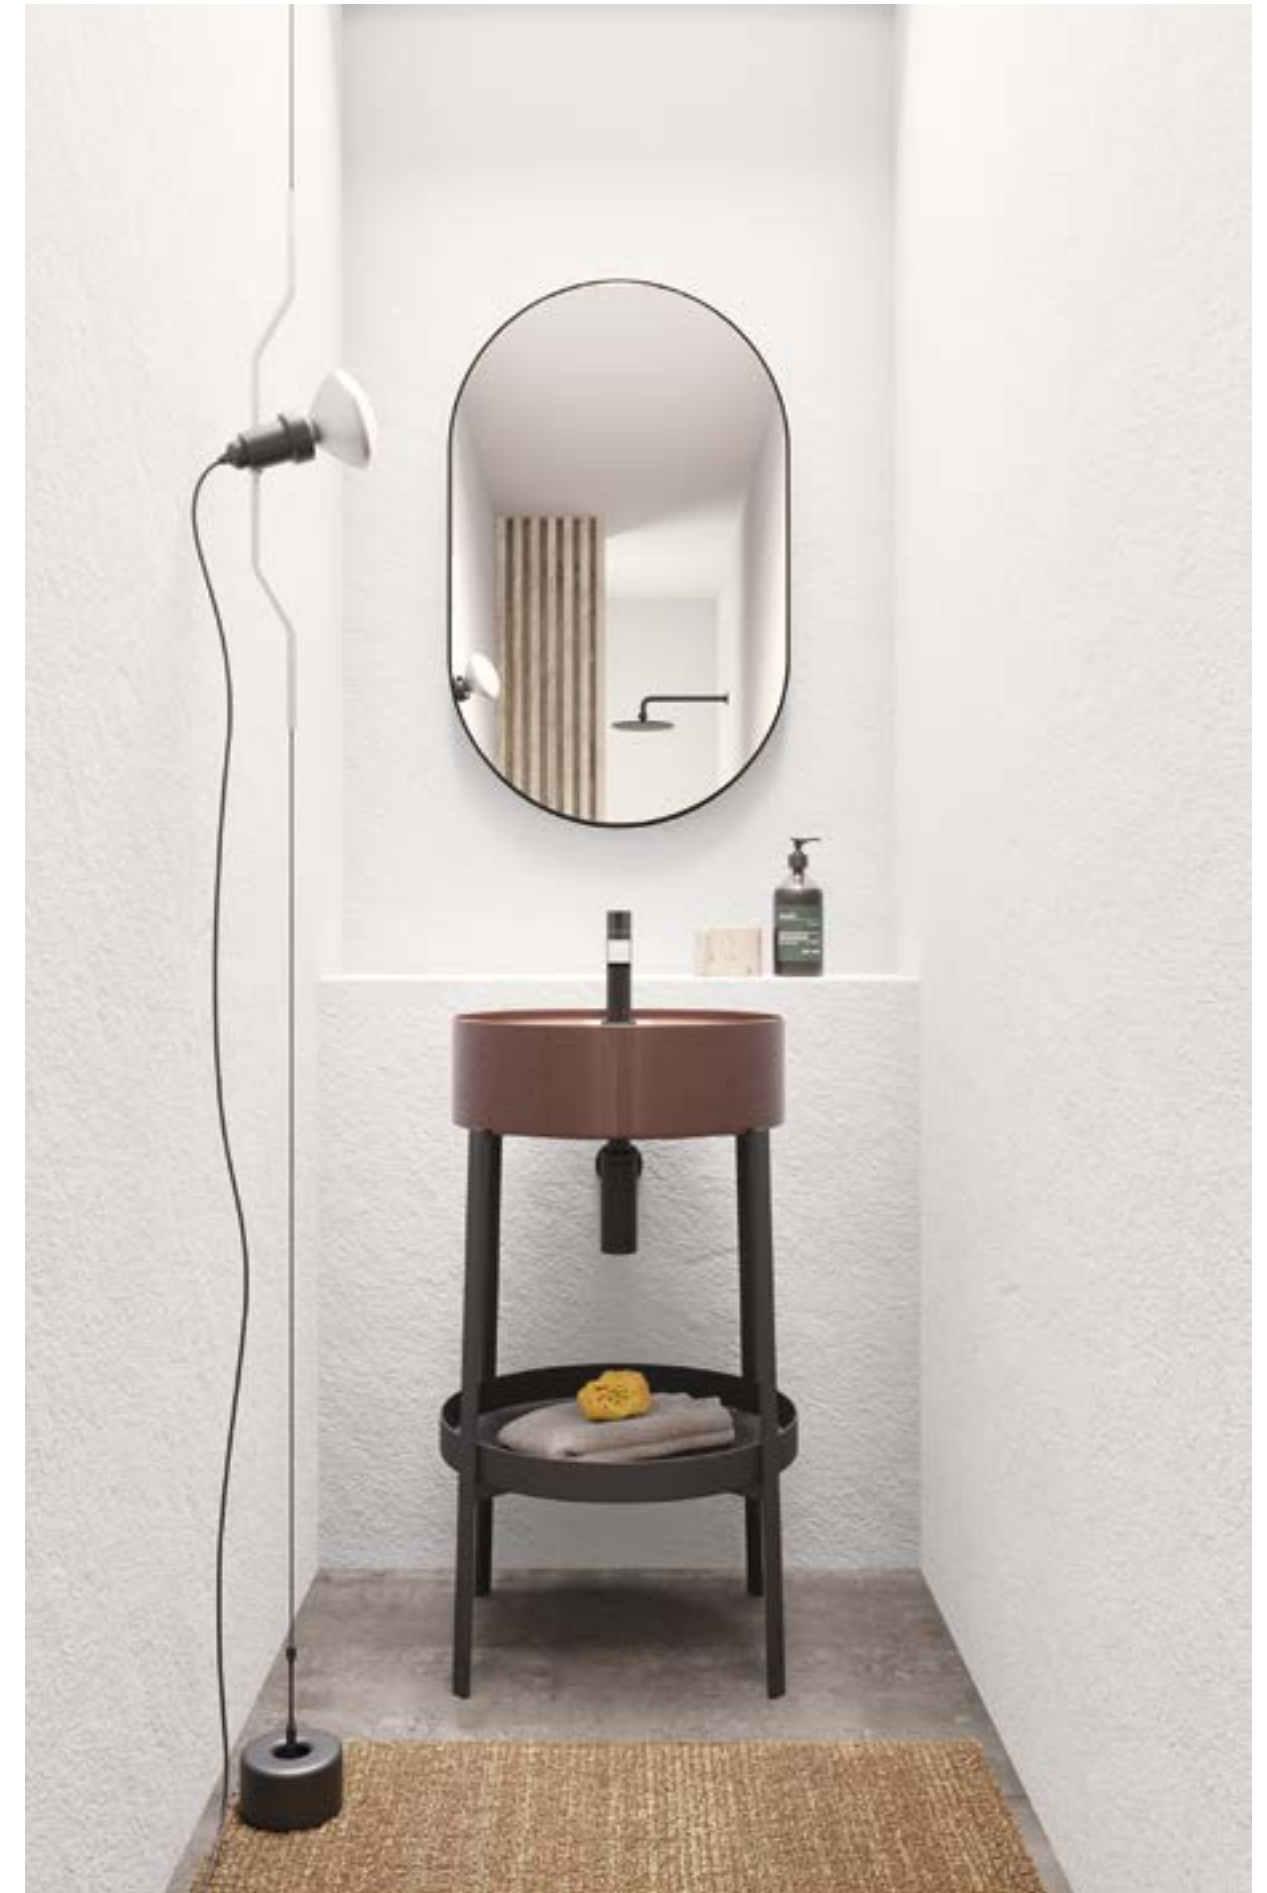

Riflesso Specchio filo lucido con retroilluminazione led • Shiny thread with led backlight – L70 x H195 cm. **Wc mini** Wc sospeso • Wall-hung wc: Cemento – L37 x P46cm.

052 Mini living

Wc mini Wc sospeso •
Wall-hung wc: Sabbia
- L37 x P46cm. Doble
Placca Wc acciaio inox
• Flush plate: Sabbia

Asta Scopino acciaio •
Toilet brush. Porta
rotolo in acciaio •
Toilet paper holder
steel: Acciaio satinato.

Mini living 053

CONSOLLE

design Studio63

INFO

Un oggetto di uso domestico tradizionale reinterpretato in versione fortemente contemporanea, donando loro una sofisticata semplicità con una geometria pura e funzionale che si adatta a qualsiasi forma e dimensione di ambiente con un'eleganza data da sapienti proporzioni. I lavabi in ceramica sono disponibili nelle 28 nuance della Color collection. La struttura e vassoio in acciaio sono disponibili in nero matt, bronzo spazzolato e in cinque nuance finitura matt Color collection.

Technical info
pp. 108/110

Consolle 45 Lavabo
ceramica · Ceramic
washbasin: Corteccia
– D45 x H14 cm.
Struttura e vassoio in
acciaio · Steel Frame
and Tray: Nero Matt
– D45 x H70 cm.
Pastille Specchio
Ovale in acciaio ·
Steel Oval mirror:
Nero matt – L50 x H80
cm. Solo Rubinetto
monocomando · Single
level basin mixer:
Nero Matt.