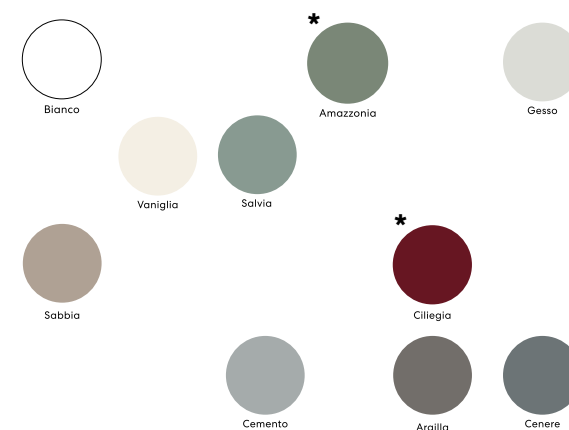

STRUTTURA

MDF laccato / laccato gloss *