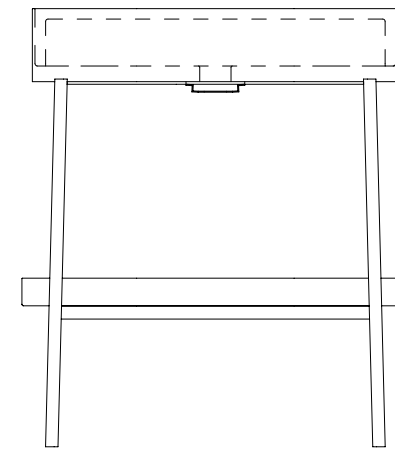

DIMENSIONE

lavabo • washbasin
D45 x H 14 cm
struttura • structure
D46 x H 70 cm

PESO PRODOTTO

22,5 Kg

LAVABO

ceramica matt / ceramica gloss

CONSOLLE 70 design Studio63

Un oggetto di uso domestico tradizionale reinterpretato in versione fortemente contemporanea, donando loro una sofisticata semplicità con una geometria ovale e funzionale. Si adatta a qualsiasi ambiente caratterizzandolo con le infinite nuance disponibili in gamma. A traditional household object reinterpreted in a strongly contemporary version, giving them a sophisticated simplicity with an oval and functional geometry. Adapts to any environment by characterizing it with infinite shades available of the Color collection.

DIMENSIONE
lavabo • washbasin
D70 x H 14 cm
struttura • structure
D74 x H 70 cm

PESO PRODOTTO
24,9 Kg

LAVABO ceramica matt / ceramica gloss

TRAMA design Studio63

La silhouette essenziale soddisfa il desiderio tra lifestyle contemporaneo e tradizione. Il lavabo in ceramica è concepito come un contenitore morbido e fluido creando al suo interno uno spazio porta oggetti. E' disponibile in tutte le nuanced della Color collection. The essential silhouette satisfies the desire between contemporary lifestyle and tradition. The ceramic washbasin is conceived as a soft and fluid container, creating an object storage space inside. It is available in all nuances of the Color collection.