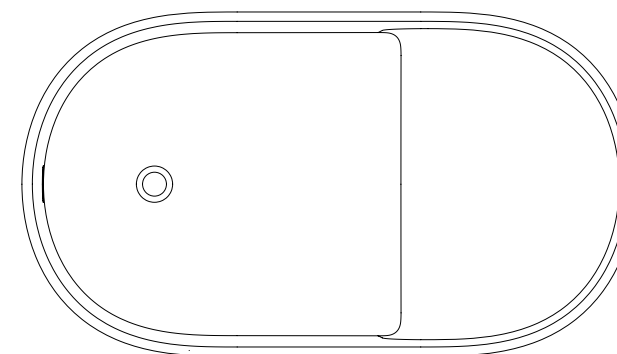

DIMENSIONE

bidet • bidet
L 37 x P 46,5 x H 27 cm

PESO PRODOTTO

19 Kg

LAVABO

ceramica matt / ceramica gloss

SIZE

design Nic studio

Ciò che contraddistingue il design è il suo tratto tipico ispirato al profilo delle tradizionali tinozze d'epoca in legno. La sua forma compatta, profonda e accogliente, rappresenta la soluzione ideale soprattutto per bagni di dimensioni ridotte offrendo la massima funzionalità. Size è resa ancora più confortevole dalla seduta ergonomica, dalla griglia in essenza di Iroko e da una mensola integrata per ospitare tutto ciò che può essere necessario durante il bagno. What sets the design apart is its signature feature inspired by the profile of traditional vintage wooden tubs. Its compact, deep and welcoming shape is the ideal solution especially for smaller bathrooms while offering maximum functionality. Size is made even more comfortable by the ergonomic seat, the Iroko essence grill, and an integrated shelf to accommodate anything you may need while bathing.

DIMENSIONE

L 135 x P 75 x H 68 cm

PESO PRODOTTO

120 Kg

GRIGLIA E PORTA OGGETTI

griglia / porta oggetti

Iroko

VASCA CRISTALPLANT®