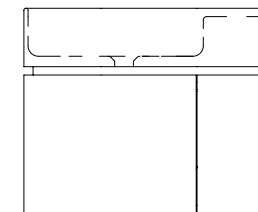

DIMENSIONE

lavabo • washbasin
L 50 x P 30 x H 13 cm
mobile contenitivo • freestanding storage
L 50 x P 30 x H 35,5 cm

PESO PRODOTTO

24 Kg

STRUTTURA

MDF laccato

LAVABO

ceramica matt / ceramica gloss

DIMENSIONE

lavabo • washbasin
L 60 x P 37 x H 14 cm
mobile contenitivo • freestanding storage
L 60 x P 37 x H 35,5 cm

PESO PRODOTTO

28 Kg

STRUTTURA

MDF laccato

LAVABO

ceramica matt / ceramica gloss