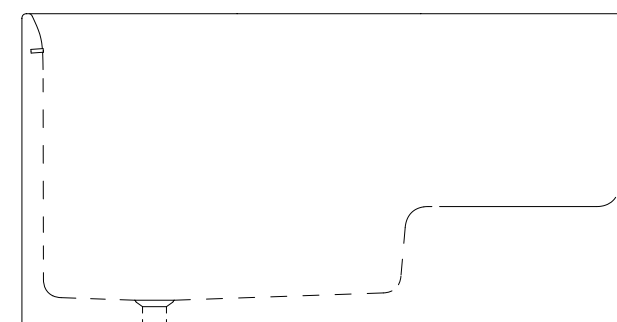

Ciò che contraddistingue il design è il suo tratto tipico ispirato al profilo delle tradizionali tinozze d'epoca in legno. La sua forma compatta, profonda e accogliente, rappresenta la soluzione ideale soprattutto per bagni di dimensioni ridotte offrendo la massima funzionalità. Size è resa ancora più confortevole dalla seduta ergonomica, dalla griglia in essenza di Iroko e da una mensola integrata per ospitare tutto ciò che può essere necessario durante il bagno. What sets the design apart is its signature feature inspired by the profile of traditional vintage wooden tubs. Its compact, deep and welcoming shape is the ideal solution especially for smaller bathrooms while offering maximum functionality. Size is made even more comfortable by the ergonomic seat, the Iroko essence grill, and an integrated shelf to accommodate anything you may need while bathing.

DIMENSIONE

L 135 x P 75 x H 68 cm

PESO PRODOTTO

120 Kg

GRIGLIA E PORTA OGGETTI

griglia / porta oggetti

Iroko

VASCA CRISTALPLANT®