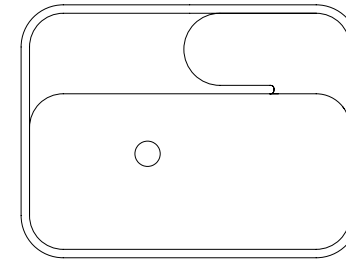

DIMENSIONE

lavabo • washbasin
D45 x H 14 cm
struttura • structure
D46 x H 70 cm

PESO PRODOTTO

22,5 Kg

LAVABO

ceramica matt / ceramica gloss

CONSOLLE 70 design Studio63

Un oggetto di uso domestico tradizionale reinterpretato in versione fortemente contemporanea, donando loro una sofisticata semplicità con una geometria ovale e funzionale. Si adatta a qualsiasi ambiente caratterizzandolo con le infinite nuance disponibili in gamma. A traditional household object reinterpreted in a strongly contemporary version, giving them a sophisticated simplicity with an oval and functional geometry. Adapts to any environment by characterizing it with infinite shades available of the Color collection.

DIMENSIONE
lavabo • washbasin
D70 x H 14 cm
struttura • structure
D74 x H 70 cm

PESO PRODOTTO
24,9 Kg

LAVABO ceramica matt / ceramica gloss

TRAMA design Studio63

La silhouette essenziale soddisfa il desiderio tra lifestyle contemporaneo e tradizione. Il lavabo in ceramica è concepito come un contenitore morbido e fluido creando al suo interno uno spazio porta oggetti. E' disponibile in tutte le nuanced della Color collection. The essential silhouette satisfies the desire between contemporary lifestyle and tradition. The ceramic washbasin is conceived as a soft and fluid container, creating an object storage space inside. It is available in all nuances of the Color collection.

DIMENSIONE

lavabo • washbasin
L 60 x P 45 x H 16 cm

PESO PRODOTTO

21 Kg

LAVABO

ceramica matt / ceramica gloss

NANOO

design Nic studio