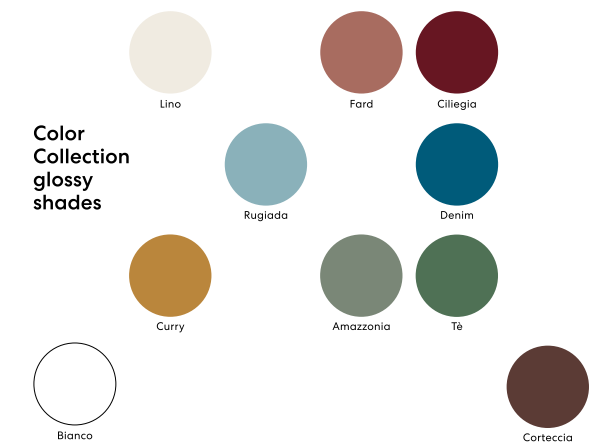

LAVABO ceramica matt / ceramica gloss