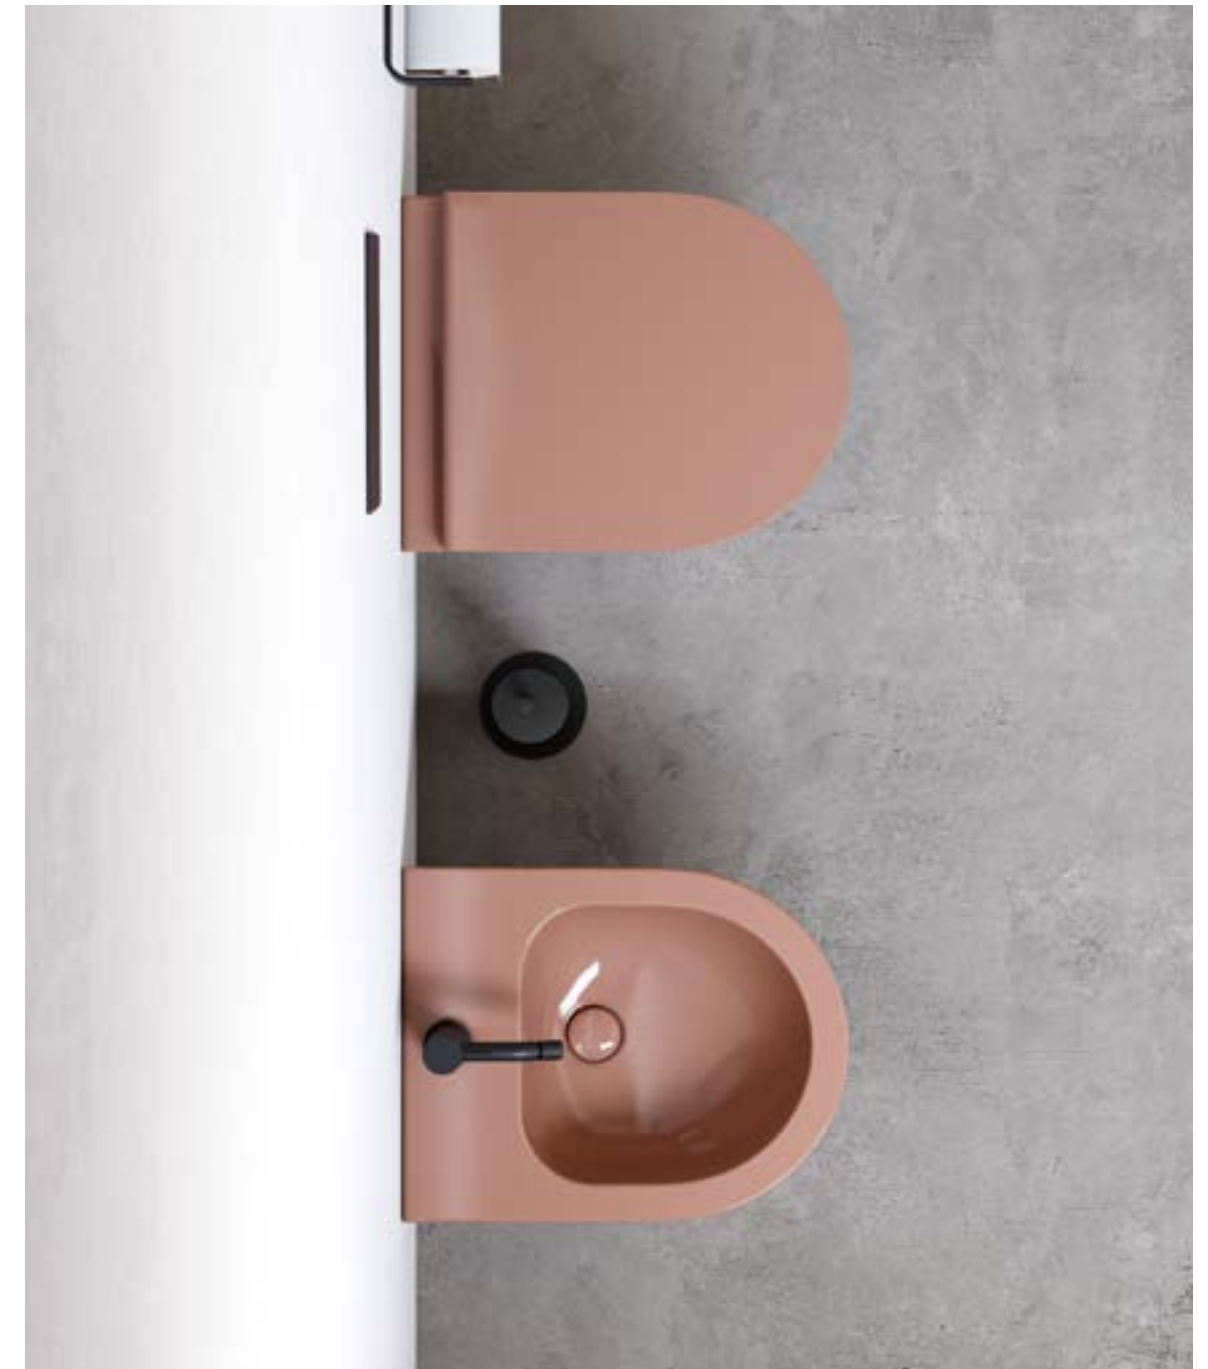

Pastille Specchio tondo in acciaio retro illuminato • Steel Round mirror shiny thread: Nero matt – D50 cm
Pastille Specchio Ovale in acciaio • Steel Oval mirror: Nero matt – L50 x H80 cm

Parentesi Specchio tondo in ceramica • Ceramic round mirror shiny thread: Cemento – L50 x H80 cm
Parentesi Specchio ovale in ceramica shiny thread • Ceramic oval mirror: Argilla – L50 x H80 cm

Nanoo Lavabo in
ceramica · Ceramic
washbasin: Salvia
- L40 x P22 x H14 cm
Made Rubinetteria
acciaio inox · Mixer

Inox steel:
Pure black.
Wc mini Wc
sospeso · Wall-
hung wc: Salvia
- L37 x P46cm.

NIC

NIC

Wc e bidet mini Wc e bidet sospeso · Wall-hung wc and bidet: Fard - L37 x P46cm.
Doble Placca Wc inox

· Flush plate steel: Nero matt **Made** Rubinetteria da piano acciaio inox · Mixer inox steel: Pure Black

Curva Porta rotolo e scopino · Toilet paper holder and toilet brush holder: Nero matt

CIOTOLA

design Nic studio

INFO

Piccola, compatta e geometricamente perfetta nelle proporzioni. Con il suo equilibrio e la vasta gamma di nuances (in finitura matt e gloss), Ciotola 28 riesce a donare carattere anche a spazi ristretti, dando vita a intimi rituali di benessere. La collezione ceramica mini living esprime in un unico concept definite funzioni: minimo ingombro e massima funzionalità.