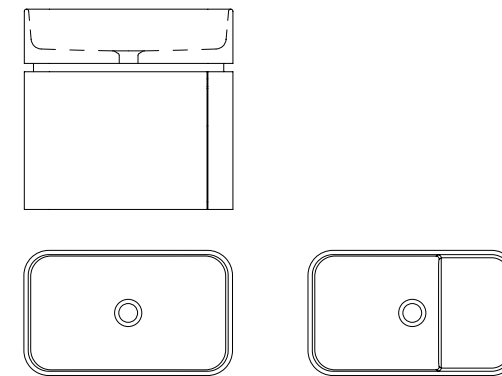

NIC

Dado Lavabo da appoggio in ceramica
• Ceramic washbasin: Argilla - L25,5 x P25,5 x H11,5 cm. **Made** Rubinetteria acciaio inox

• Mixer Inox steel: Pure black. **Riflesso** Specchio con retroilluminazione led • Shiny thread with led backlight - L70 x H195 cm.

MINI LIVING RETTANGOLARE design Nic studio

Un sistema arredo dai volumi compatti realizzato in ceramica e materiali di alto pregio. Il lavabo rettangolare, a tutto bacino o con piano, è corredato da un mobile sospeso privo di maniglie, che circonda la forma fluida del profilo con originali finiture colorate. L'efficiente organizzazione del contenitivo e la versatilità della palette interpretano a pieno i valori dell'abitare contemporaneo. A furniture system with compact volumes made of ceramic and high quality materials. The rectangular washbasin, full-basin or with top, is accompanied by a handleless hanging cabinet, which circumscribes the fluid shape of the profile with original colored finishes. The 'efficient organization of storage and the versatility of the palette fully interpret the values of contemporary living.

DIMENSIONE

lavabo • washbasin
L 50 x P 30 x H 13 cm
mobile contenitivo • freestanding storage
L 50 x P 30 x H 35,5 cm

PESO PRODOTTO

24 Kg

STRUTTURA

MDF laccato

LAVABO

ceramica matt / ceramica gloss