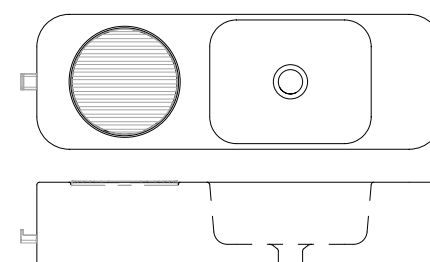

NANOO

design Nic studio

Le forme morbide e contenute, disponibili in tre varianti dimensionali, attenuano i volumi ma enfatizzano la funzionalità adattandosi a spazi abitativi ristretti. Configurabili con due nobili accessori in essenza di Iroko, una griglia e un porta asciugamani, possono essere installati in appoggio o sospesi. Le 28 finiture della Color Collection, fanno di questa collezione un progetto creativo che accorda estetica e razionalità in ogni dettaglio. The soft, restrained shapes, available in three size variations, soften the volumes but emphasize functionality by adapting to tight living spaces. Configurable with two noble accessories in Iroko essence, a grille and a towel rack, they can be installed free-standing or suspended. The 28 finishes of the Color Collection, make this collection a creative project that accords aesthetics and rationality in every detail.

DIMENSIONE

L 40 x P 22 x H 14 cm
L 55 x P 25 x H 14 cm
L 75 x P 25 x H 15,5 cm

PESO PRODOTTO

7 Kg
10 Kg
15 Kg

ACCESSORI

griglia
D 19,5 x H 1 cm

porta asciugamani
L 3 x P 3 x H 2,5 cm