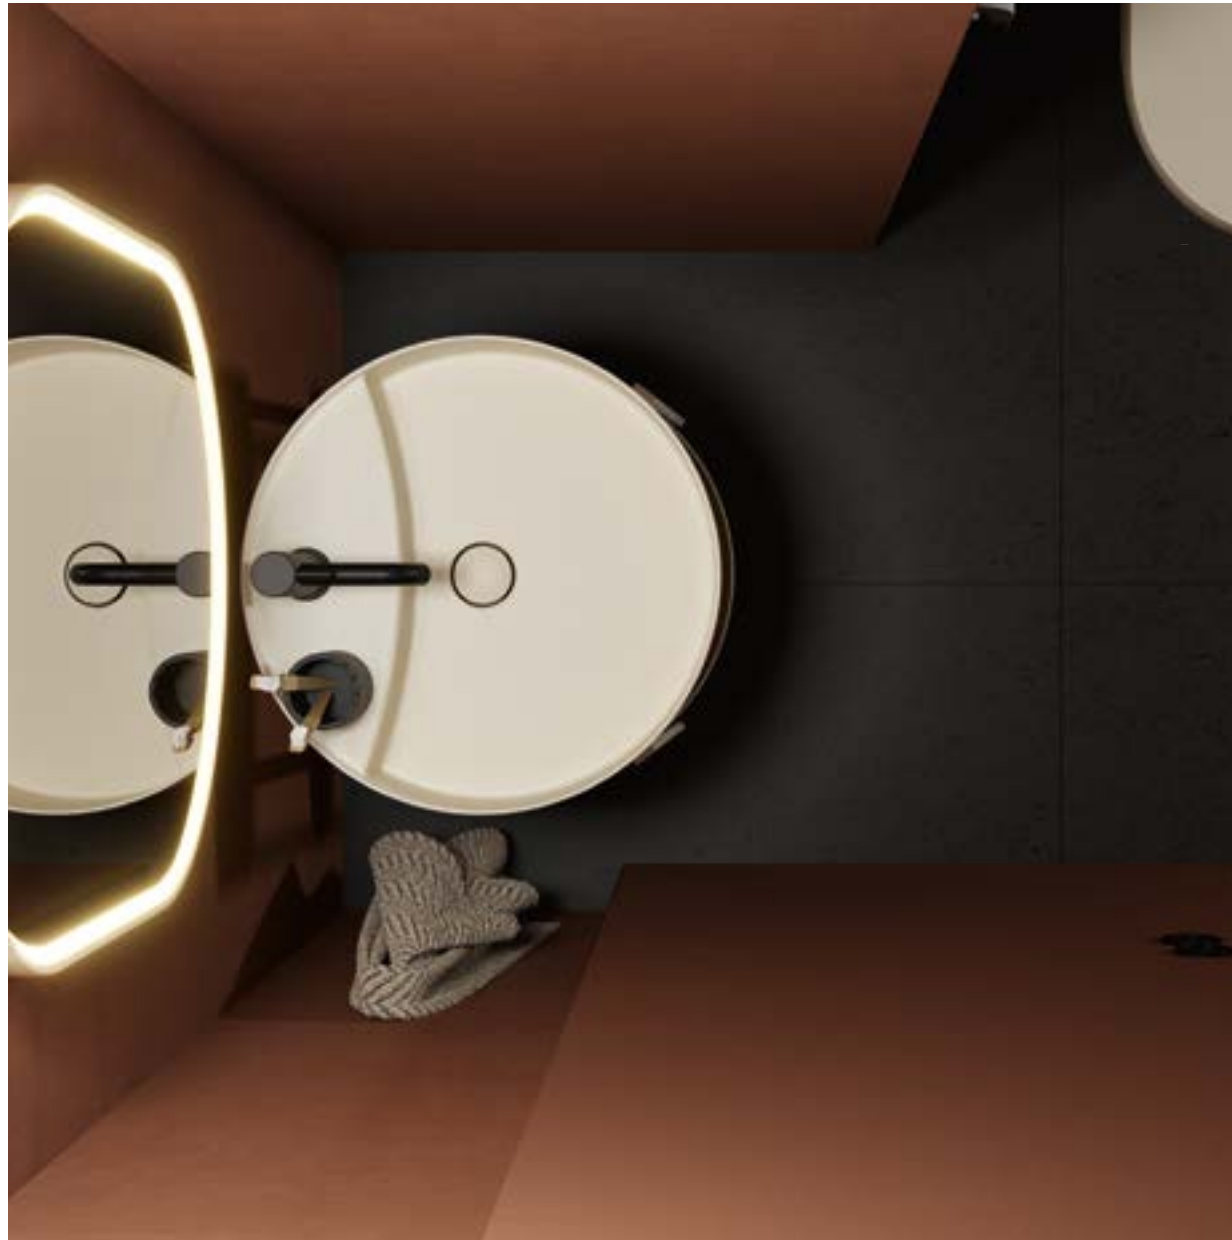

NIC

Consolle 45 Total look Vaniglia: Lavabo ceramica • Ceramic washbasin – D45 x H14cm. Struttura e vassoio – D46 x H70 cm. Parentesi Specchio ovale in ceramica • Ceramic oval mirror: Vaniglia – L50 x H80 cm.

Made Rubinetteria da piano acciaio inox Pure Black • Pure Black mixer inox steel Wc mini Wc sospeso • Wall-hung wc: Vaniglia – L37 x P46cm. Curva Porta rotolo • Toilet paper holder: Nero matt