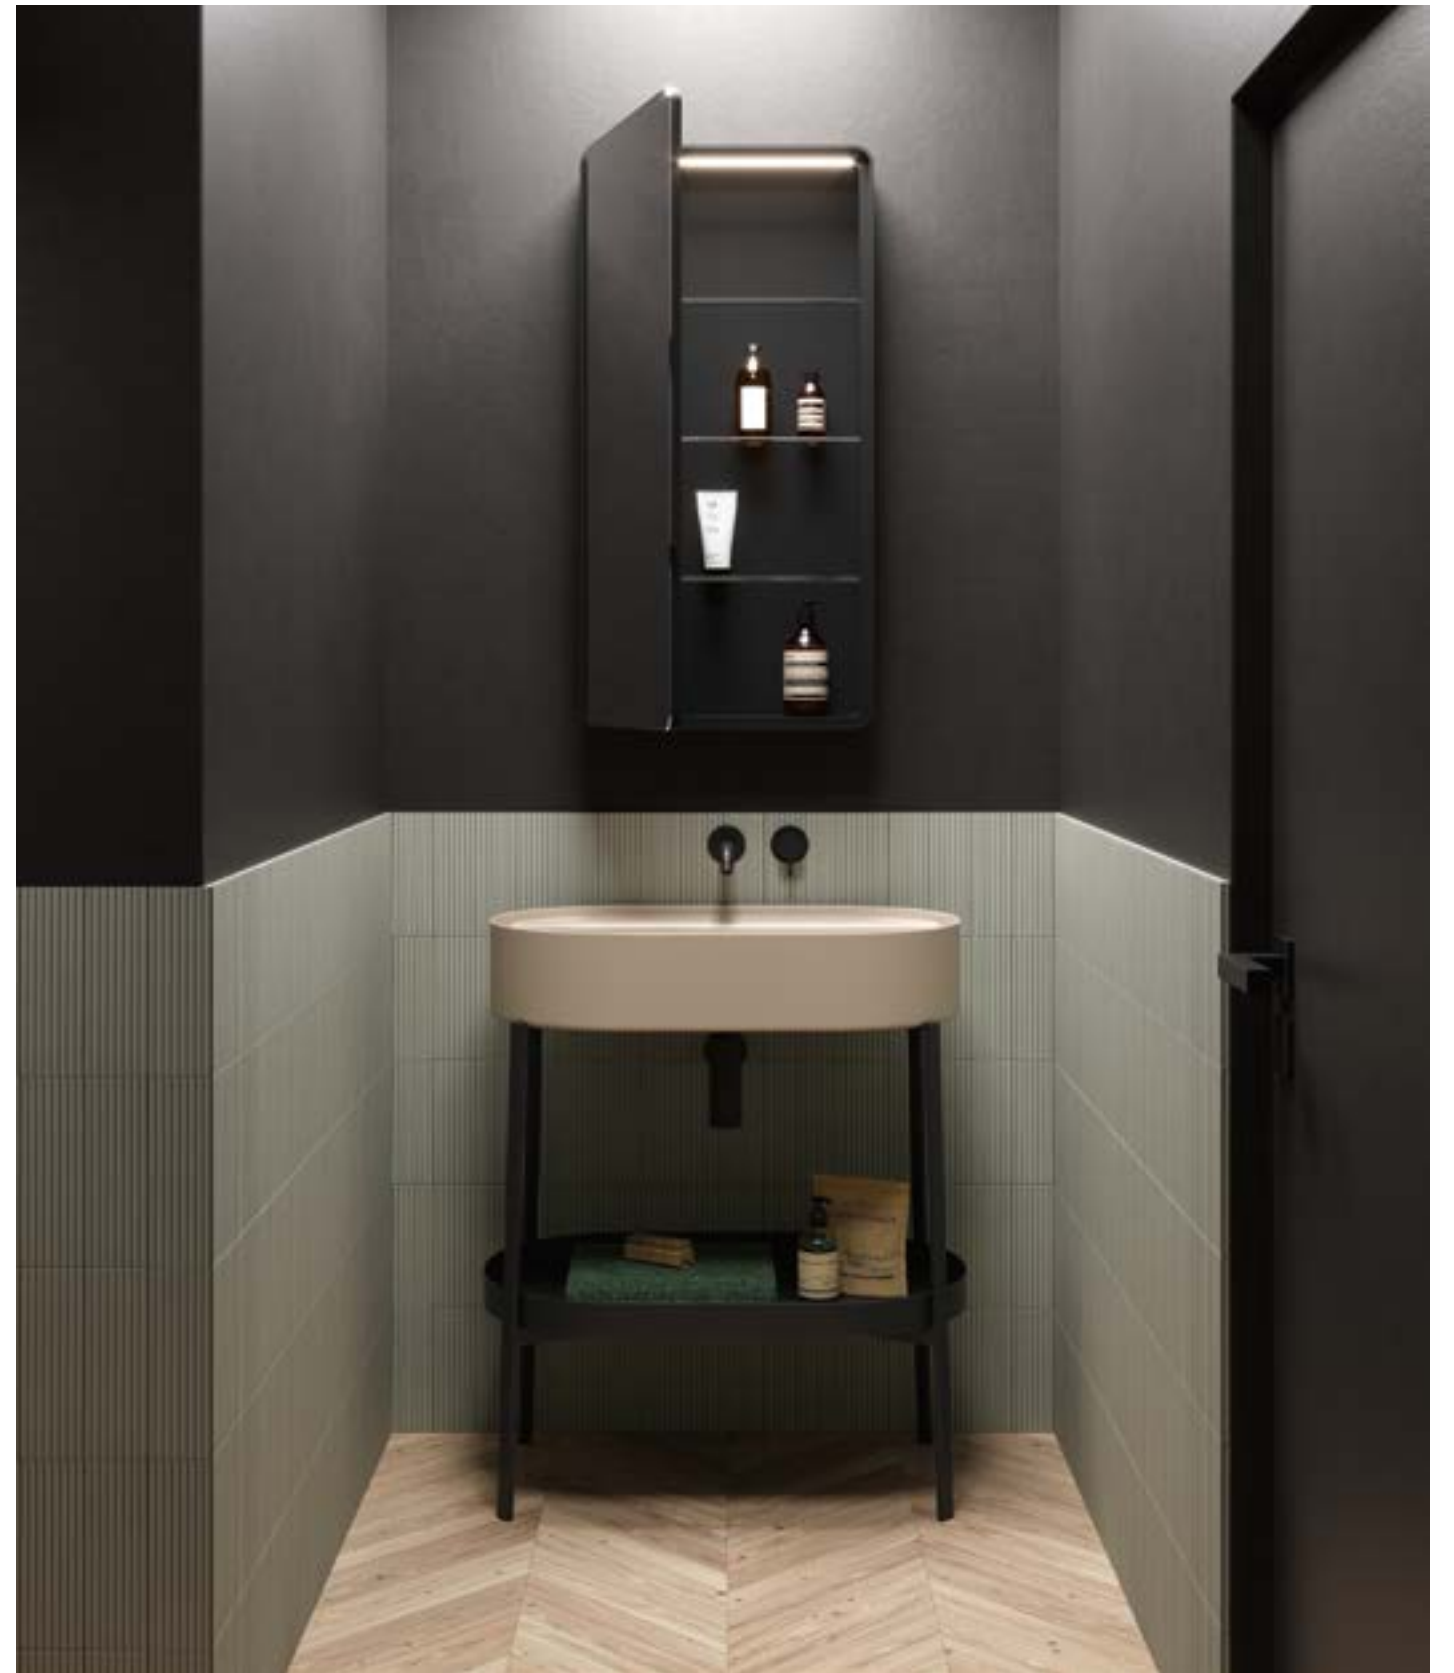

Consolle 70 Lavabo ceramica
• Ceramic washbasin: Sabbia
– L70 x P42 x H14 cm. Struttura
e vassoio • Steel frame and
Tray: Nero Matt – L74 x P42 x
H70 cm

**Made Rubinetteria pure
black acciaio inox • Pure
black mixer Inox steel.**
**Stilo Specchio contenitore •
Cabinet mirror: Nero matt -
L45 x H90 cm**

NIC