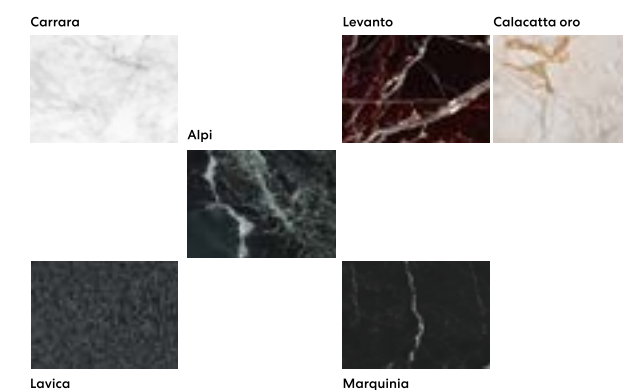

LAVABO

ceramica matt / ceramica gloss

Color Collection glossy shades

LAVABO

pietra

CONSOLLE 45 design Studio63

Un oggetto di uso domestico tradizionale reinterpretato in versione fortemente contemporanea, donando loro una sofisticata semplicità con una geometria circolare e funzionale che si adatta a qualsiasi forma e dimensione di ambiente con un'eleganza data da sapienti proporzioni. A traditional household object reinterpreted in a strongly contemporary version, giving them a sophisticated simplicity with a circular and functional geometry that adapts to any shape and size of room with an elegance given by skilful proportions.