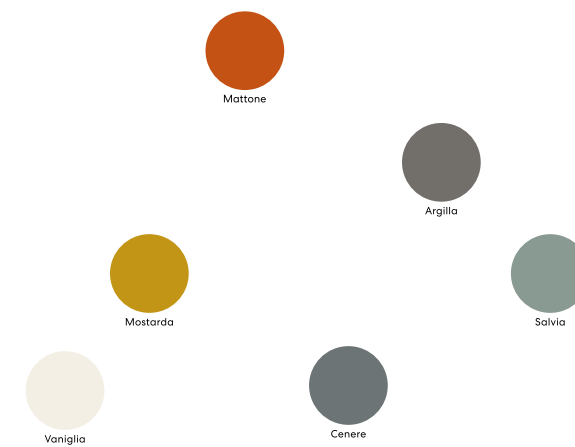

DIMENSIONE

lavabo • washbasin
L 81 x P 35 x H 36,5 cm

PESO PRODOTTO

28 Kg

STRUTTURA

MDF laccato

LAVABO

cemento / corian