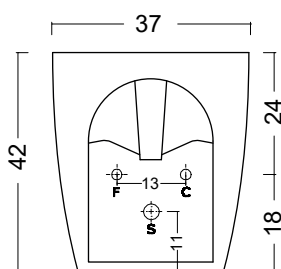

## BIDET TERRA PIN

cod. 004 708

Bidet a terra monoforo  
completo di fissaggi  
55x37xh42 cm

Back to wall bidet, 1 tap hole  
fixing screws included  
55x37xh42 cm

Su richiesta possiamo fornire il bidet senza foro.  
On request without tap hole.