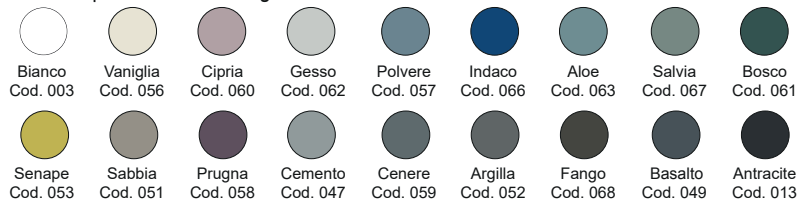

Disponibile nei colori:

Available in colours:

Finitura lucida - Gloss finishing

Finitura opaca - Matt finishing

\*Per le tonalità dei colori attenersi ai campioni ceramici - For real shades of colour please refer to our ceramic samples