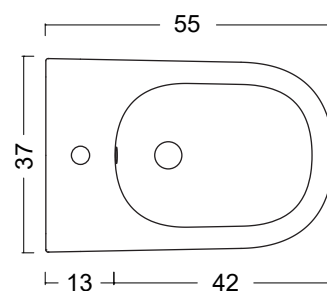

## BIDET TERRA PIN

cod. 004 708

Bidet a terra monoforo  
completo di fissaggi  
55x37xh42 cm

Back to wall bidet, 1 tap hole  
fixing screws included  
55x37xh42 cm

Su richiesta possiamo fornire il bidet senza foro.  
On request without tap hole.