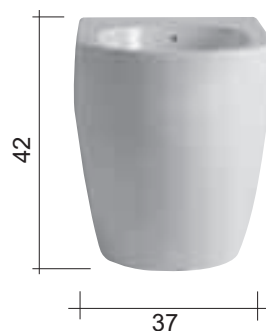

## BIDET TERRA PIN

cod. 004 708

Bidet a terra monoforo  
completo di fissaggi  
55x37xh42 cm

Back to wall bidet, 1 tap hole  
fixing screws included  
55x37xh42 cm

Su richiesta possiamo fornire il bidet senza foro.  
On request without tap hole.