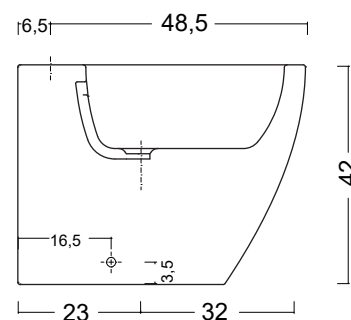

## BIDET TERRA PIN

cod. 004 708

Bidet a terra monoforo  
completo di fissaggi  
55x37xh42 cm

Back to wall bidet, 1 tap hole  
fixing screws included  
55x37xh42 cm

Su richiesta possiamo fornire il bidet senza foro.  
On request without tap hole.