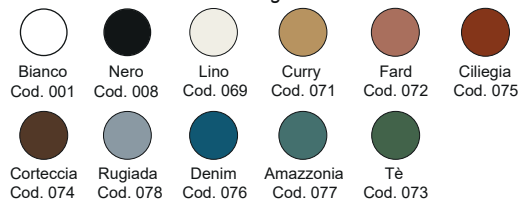

Disponibile nei colori:

Available in colours:

Finitura lucida - Gloss finishing

Finitura opaca - Matt finishing

\*Per le tonalità dei colori attenersi ai campioni ceramici - For real shades of colour please refer to our ceramic samples