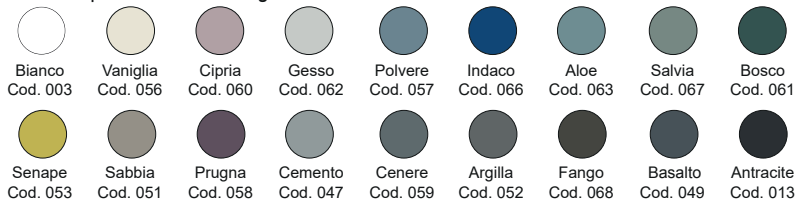

## VASO SOSPESO SEMPLICE RIMLESS

cod. 003 699

Wc sospeso Rimless, senza brida  
completo di fissaggi e riduttori di flusso  
53x35xh29 cm

Rimless wall hung toilet  
fixing screws and water flow reducer included  
53x35xh29 cm

Disponibile nei colori:  
Available in colours:

Finitura lucida - Gloss finishing

Finitura opaca - Matt finishing

\*Per le tonalità dei colori attenersi ai campioni ceramici - For real shades of colour please refer to our ceramic samples