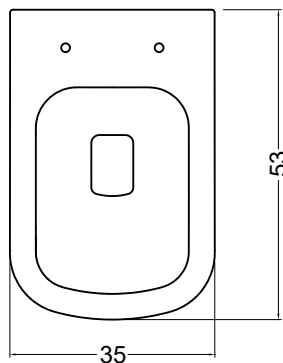

## VASO SOSPESO SEMPLICE RIMLESS

cod. 003 699

Wc sospeso Rimless, senza brida  
completo di fissaggi e riduttori di flusso  
53x35xh29 cm

Rimless wall hung toilet  
fixing screws and water flow reducer included  
53x35xh29 cm