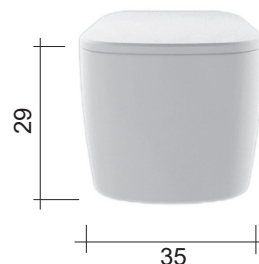

## VASO SOSPESO SEMPLICE RIMLESS

cod. 003 699

Wc sospeso Rimless, senza brida  
completo di fissaggi e riduttori di flusso  
53x35xh29 cm

Rimless wall hung toilet  
fixing screws and water flow reducer included  
53x35xh29 cm