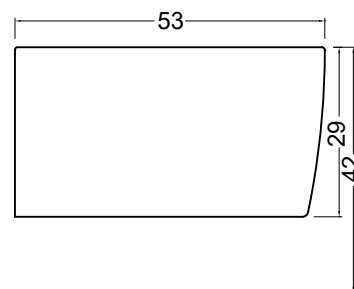

## VASO SOSPESO SEMPLICE RIMLESS

cod. 003 699

Wc sospeso Rimless, senza brida  
completo di fissaggi e riduttori di flusso  
53x35xh29 cm

Rimless wall hung toilet  
fixing screws and water flow reducer included  
53x35xh29 cm