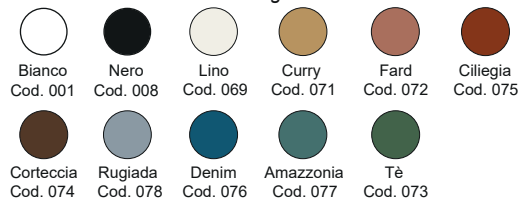

Disponibile nei colori:  
Available in colours:

Finitura lucida - Gloss finishing

Finitura opaca - Matt finishing

\*Per le tonalità dei colori attenersi ai campioni ceramici - For real shades of colour please refer to our ceramic samples