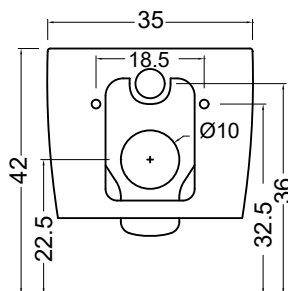

## VASO SOSPESO SEMPLICE RIMLESS

cod. 003 699

Wc sospeso Rimless, senza brida  
completo di fissaggi e riduttori di flusso  
53x35xh29 cm

Rimless wall hung toilet  
fixing screws and water flow reducer included  
53x35xh29 cm