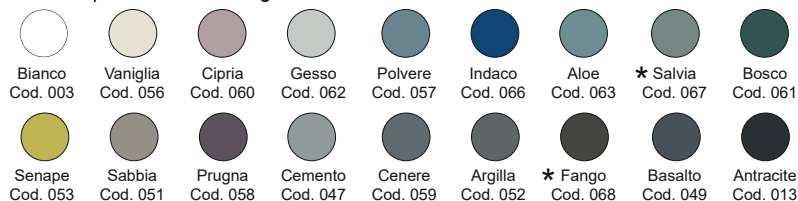

Disponibile nei colori:
 Available in colours:

Finitura lucida - Gloss finishing

Finitura opaca - Matt finishing

*Codici identificativi colori nuova tonalità *067 Salvia - *068 Fango

Per le tonalità dei colori attenersi ai campioni ceramici - *For real shades of colour please refer to our ceramic samples*