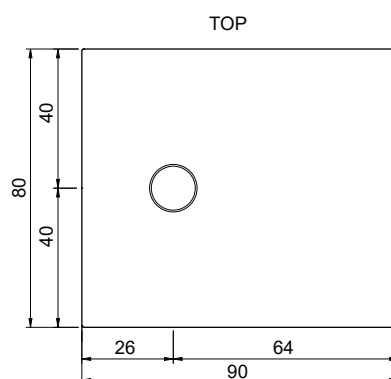

NIC

Foglio

cod. 002 552

Piatto doccia in ceramica reversibile (Sx o Dx)
 Installazione da appoggio o filo pavimento
 Trattamento **OS PLANE** su richiesta
 cm 80x90xh3
 Kg. 26

Reversible ceramic shower tray (L/R)
Standard or floor level fitting
80x90xh3 cm
OS PLANE treatment on request
 Kg. 26

cod. 007 458

Piletta con coperchio in ceramica Ø90 per collezione **Foglio**
 Drain waste 90 mm for **Foglio** shower tray with ceramic top

cod. 007 456

Piletta con coperchio in acciaio lucido Ø90 per collezione **Foglio**
 Drain waste 90 mm with top in polished steel for **Foglio** shower tray