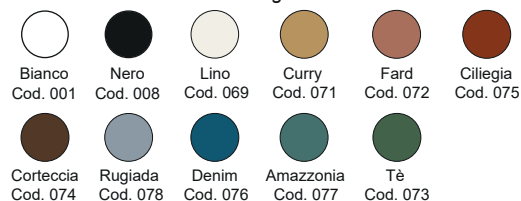

NIC

Foglio

cod. 002 552

Piatto doccia in ceramica reversibile (Sx o Dx)
 Installazione da appoggio o filo pavimento
 Trattamento **OS PLANE** su richiesta
 cm 80x90xh3
 Kg. 26

Reversible ceramic shower tray (L/R)
Standard or floor level fitting
80x90xh3 cm
OS PLANE treatment on request
 Kg. 26

Disponibile nei colori:
 Available in colours:

Finitura lucida - Gloss finishing

Finitura opaca - Matt finishing

*Codici identificativi colori nuova tonalità *067 Salvia - *068 Fango

Per le tonalità dei colori attenersi ai campioni ceramici - *For real shades of colour please refer to our ceramic samples*