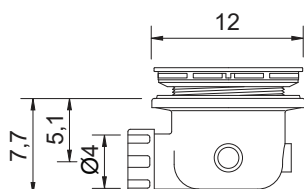

NIC

Foglio

cod. 002 552

Piatto doccia in ceramica reversibile (Sx o Dx)
 Installazione da appoggio o filo pavimento
 Trattamento **OS PLANE** su richiesta
 cm 80x90xh3
 Kg. 26

Reversible ceramic shower tray (L/R)
Standard or floor level fitting
80x90xh3 cm
OS PLANE treatment on request
 Kg. 26

cod. 007 458

Piletta con coperchio in ceramica Ø90 per collezione **Foglio**
 Drain waste 90 mm for **Foglio** shower tray with ceramic top

cod. 007 456

Piletta con coperchio in acciaio lucido Ø90 per collezione **Foglio**
 Drain waste 90 mm with top in polished steel for **Foglio** shower tray

cod. 007 457

Piletta con coperchio in acciaio satinato Ø90 per collezione **Foglio**
 Drain waste 90 mm with top in brushed steel for **Foglio** shower tray