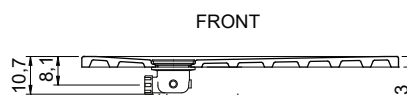

NIC

Foglio

cod. 002 552

Piatto doccia in ceramica reversibile (Sx o Dx)
 Installazione da appoggio o filo pavimento
 Trattamento **OS PLANE** su richiesta
 cm 80x90xh3
 Kg. 26

Reversible ceramic shower tray (L/R)
Standard or floor level fitting
80x90xh3 cm
OS PLANE treatment on request
 Kg. 26