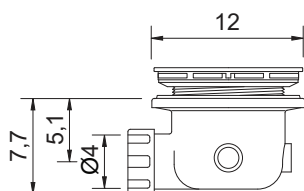

NIC

Plaid

cod. 002 499

Piatto doccia in **ECOBIOSOLID** reversibile
Installazione da appoggio o filo pavimento
cm 80x80xh3
Kg. 36

Reversible **ECOBIOSOLID** shower tray
Standard or floor level fitting
80x80xh3 cm
Kg. 36

cod. 007 668

Piletta con coperchio in **ECOBIOSOLID** Ø90 per collezione **Plaid**
Drain waste 90 mm with top in **ECOBIOSOLID** for **Plaid** shower tray

cod. 007 456

Piletta con coperchio in acciaio lucido Ø90 per collezione **Plaid**
Drain waste 90 mm with top in polished steel for **Plaid** shower tray

cod. 007 457

Piletta con coperchio in acciaio satinato Ø90 per collezione **Plaid**
Drain waste 90 mm with top in brushed steel for **Plaid** shower tray