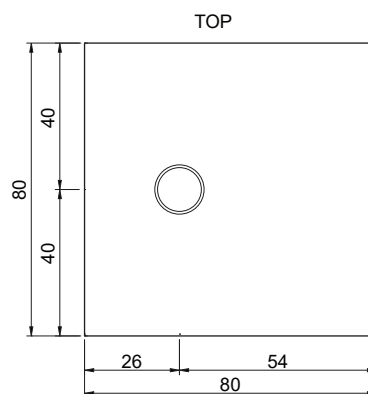

NIC

Plaid

cod. 002 499

Piatto doccia in **ECOBIOSOLID** reversibile
Installazione da appoggio o filo pavimento
cm 80x80xh3
Kg. 36

Reversible **ECOBIOSOLID** shower tray
Standard or floor level fitting
80x80xh3 cm
Kg. 36

cod. 007 668

Piletta con coperchio in **ECOBIOSOLID** Ø90 per collezione **Plaid**
Drain waste 90 mm with top in **ECOBIOSOLID** for **Plaid** shower tray

cod. 007 456

Piletta con coperchio in acciaio lucido Ø90 per collezione **Plaid**
Drain waste 90 mm with top in polished steel for **Plaid** shower tray

cod. 007 457

Piletta con coperchio in acciaio satinato Ø90 per collezione **Plaid**
Drain waste 90 mm with top in brushed steel for **Plaid** shower tray