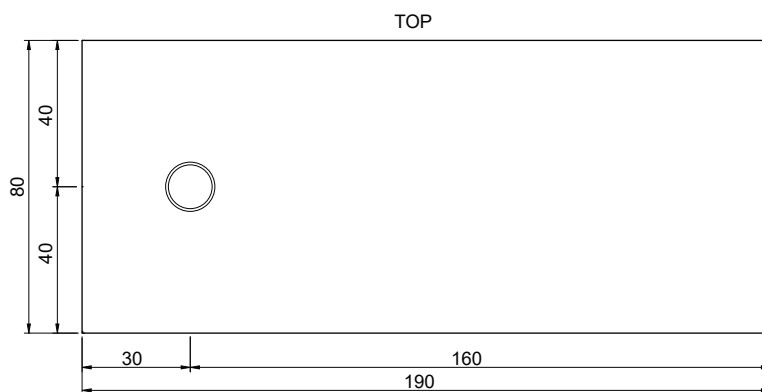

NIC

Plaid

cod. 002 489

Piatto doccia in **ECOBIOSOLID** reversibile
 Installazione da appoggio o filo pavimento
 cm 80x190xh3
 Kg. 84

Reversible **ECOBIOSOLID** shower tray
 Standard or floor level fitting
 80x190xh3 cm
 Kg. 84