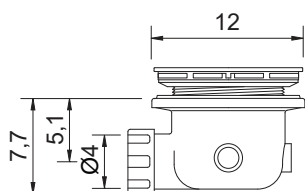

NIC

Plaid

cod. 002 489

Piatto doccia in **ECOBIOSOLID** reversibile
 Installazione da appoggio o filo pavimento
 cm 80x190xh3
 Kg. 84

Reversible **ECOBIOSOLID** shower tray
 Standard or floor level fitting
 80x190xh3 cm
 Kg. 84

cod. 007 668

Piletta con coperchio in **ECOBIOSOLID** Ø90 per collezione **Plaid**
 Drain waste 90 mm with top in **ECOBIOSOLID** for **Plaid** shower tray

cod. 007 456

Piletta con coperchio in acciaio lucido Ø90 per collezione **Plaid**
 Drain waste 90 mm with top in polished steel for **Plaid** shower tray

cod. 007 457

Piletta con coperchio in acciaio satinato Ø90 per collezione **Plaid**
 Drain waste 90 mm with top in brushed steel for **Plaid** shower tray